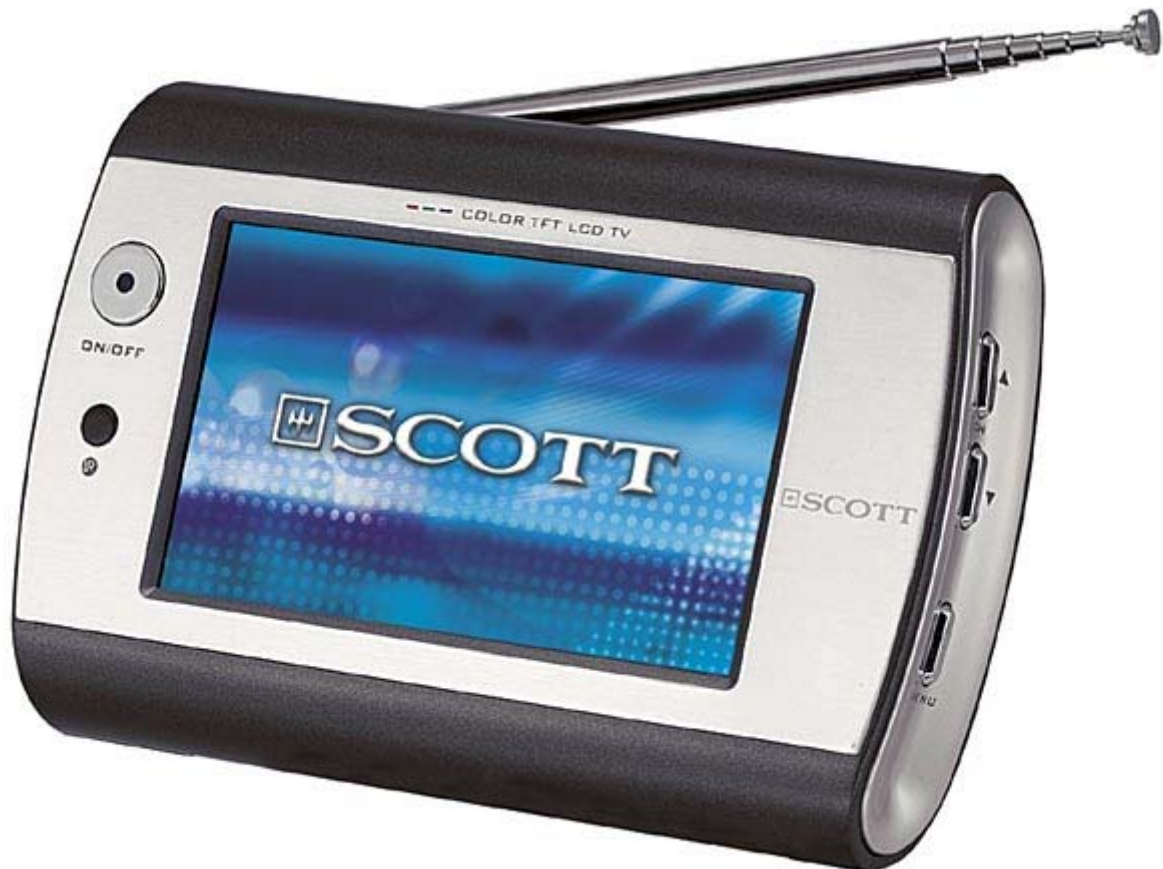

SCOTT

Audio & Entertainment

M TV58

MINI TV LCD

4,5 pouces / 11,43 cm LCD TFT
Résolution d'affichage 960 x 234 pixels
Luminosité 300 cd/m²
Multi-system : Secam/L Pal/BG/DK/I
Adaptateur allume-cigare
Télécommande multifonction

MINI TV LCD

4,5 inch / 11,43 cm LCD TFT
Display resolution 960 x 234 pixels
Brightness 300 cd/m²
Multi-system : Secam/L Pal/BG/DK/I
Car adaptor
Full function remote control

MINI TV LCD

MINI TV LCD

Image

4,5 pouces / 11,43 cm LCD TFT
Format Image 16/9
Résolution d'affichage 960 x 234 pixels
Luminosité 300 cd/m2
Taux de contraste : 150 : 1

Téléviseur

Multi-system : Secam/L Pal/BG/DK/I

Connexions

Entrée audio / vidéo
Prise écouteurs
Prise antenne extérieure

Alimentation

Prise d'alimentation extérieure DC 12 V
Circuit de recharge intégré
Alimentation piles 10 x 1,5 V type R6 / UM3 / AA (non fournies)

Accessoires

Adaptateur secteur
Adaptateur allume-cigare
Télécommande multifonction
Ecouteurs
support
Câble RCA

Picture

4,5 inch / 11,43 cm LCD TFT
LCD ratio 16/09
Display resolution 960 x 234 pixels
Brightness 300 cd/m2
Contrast : 150 : 1